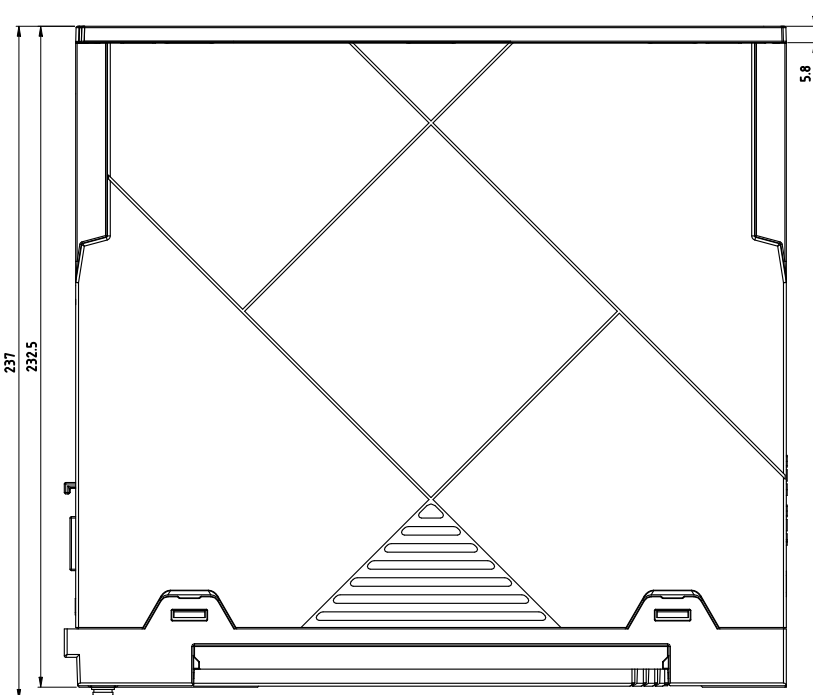

1

2

3

4

5

THERE DEAWING AND SPECIFICATIONS ARE THE PROPERTY OF
TECO ELECTRIC & MACHINLY CO., LTD.
AND SHALL NOT BE REPRODUCED OR USED AS THE BASIS FOR
THE MANUFACTURE OR SELL OF APPARATUSES OR DEVICES
WITHOUT PERMISSION.

東元電機股份有限公司
TECO ELECTRIC & MACHINERY CO., LTD.

TYPE SERVO 50B~75B

DWG.NO. SVO-DG3-04

1

2

3

4

5