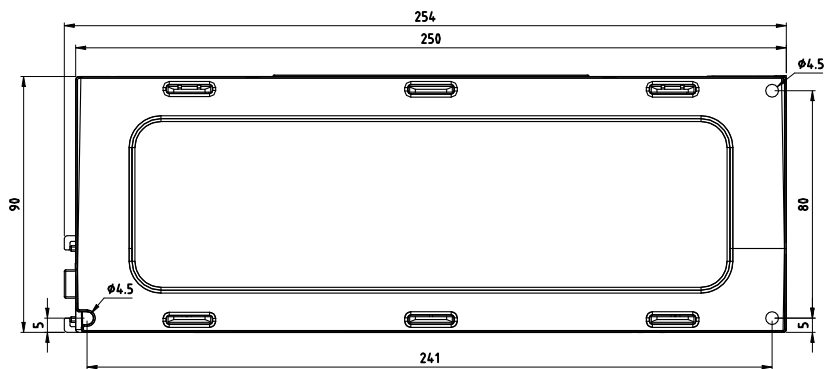

1

2

3

4

5

THERE DEAWING AND SPECIFICATIONS ARE THE PROPERTY OF
TECO ELECTRIC & MACHINLY CO., LTD.
AND SHALL NOT BE REPRODUCED OR USED AS THE BASIS FOR
THE MANUFACTURE OR SELL OF APPARATUSES OR DEVICES
WITHOUT PERMISSION.

東元電機股份有限公司
TECO ELECTRIC & MACHINERY CO., LTD.

TYPE SERVO 50B~75B

DWG.NO. SVO-DG3-04

1

2

3

4

5